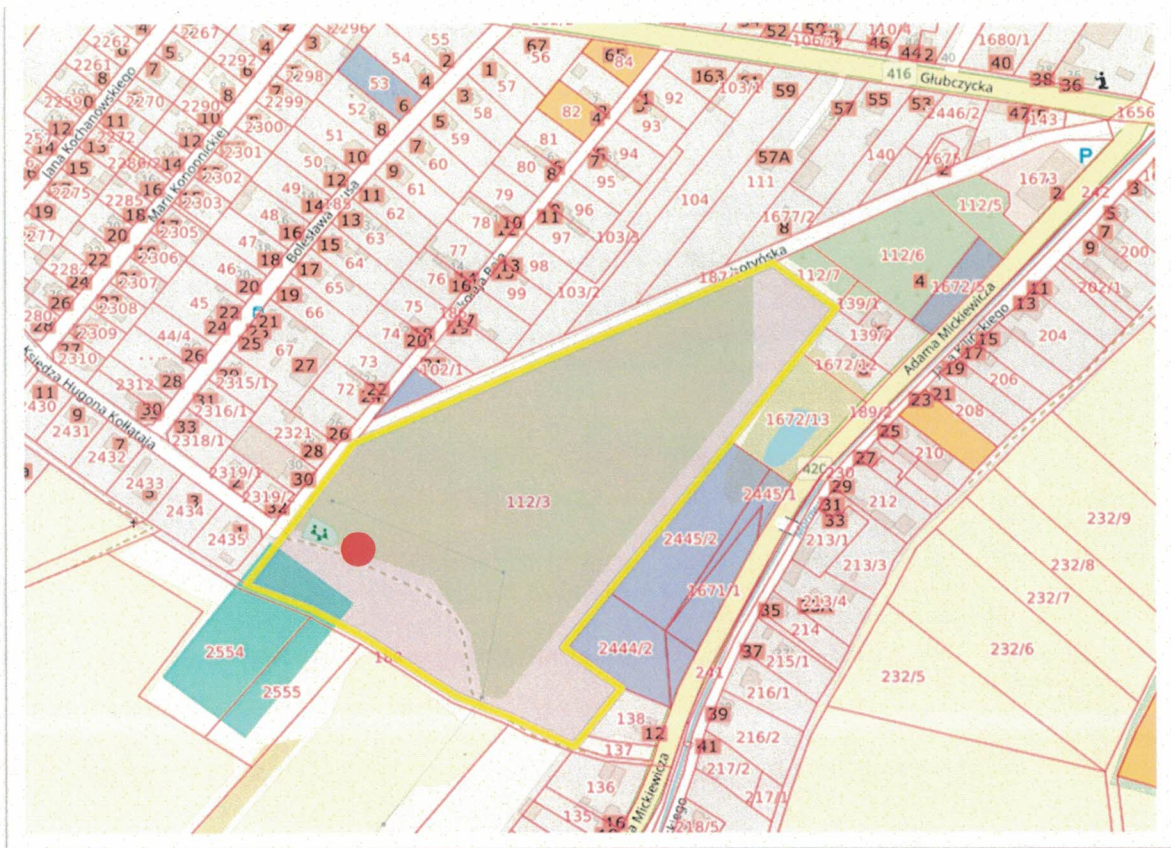

1. Wycinek mapowy działki nr 112/3 położonej w Kietrze przy ul. Mikołaja Reja i ul. Lubotyńskiej

● - lokalizacja placu zabaw Stowarzyszenia „Tabono” z siedzibą w Ściborzycach Wielkich

2. Wycinek mapowy z projektowanym placem zabaw