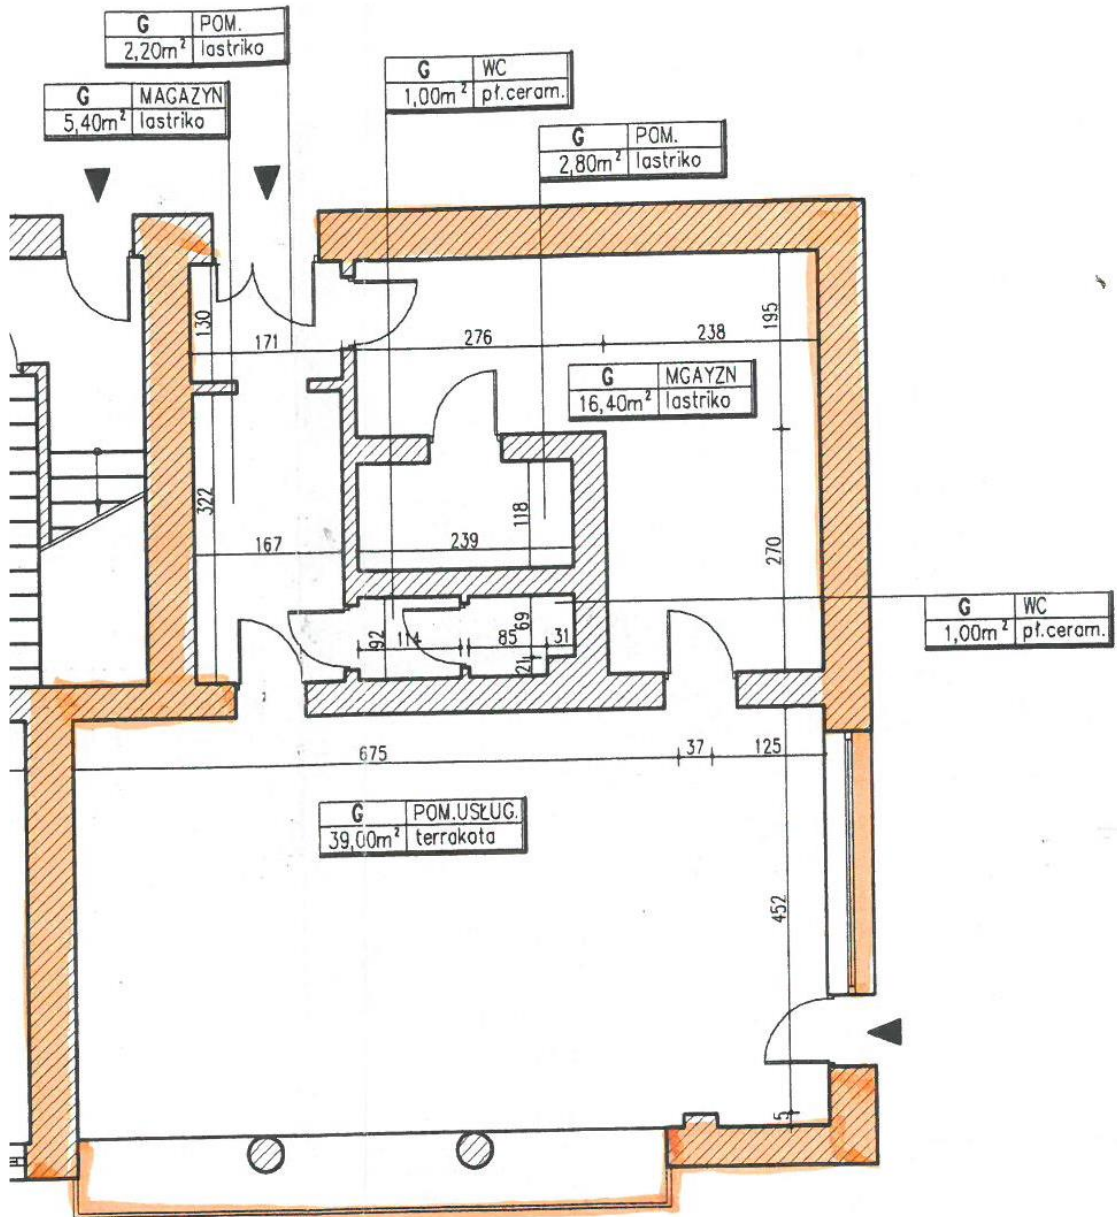

RZUT POMIESZCZEŃ

lokalu użytkowego położonego w Kietrz przy ul. Wojska Polskiego 10G

LOKAL UŻYTKOWY G
 POW. UŻYTKOWA 67,80m²