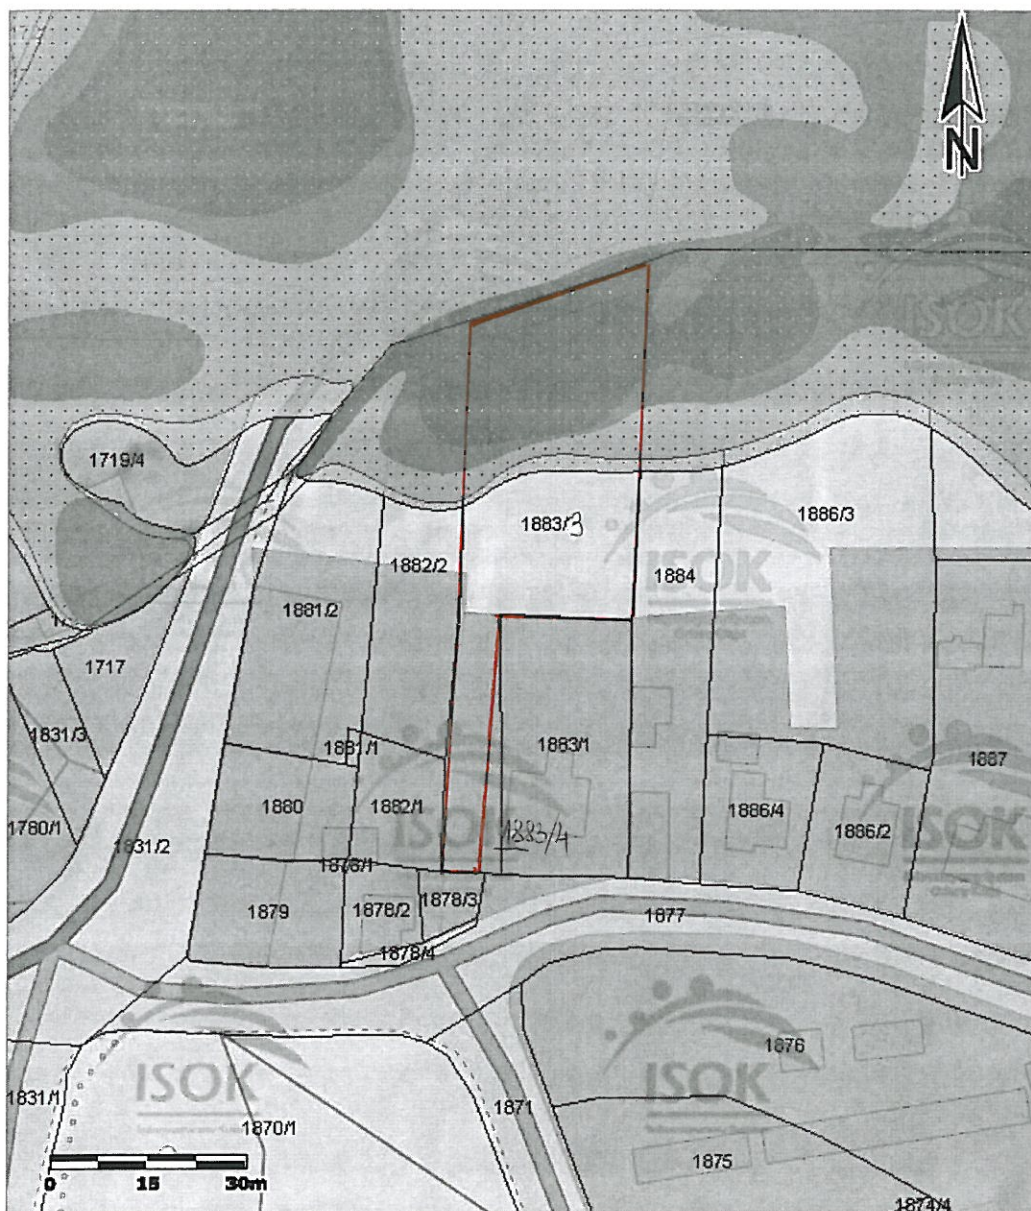

Mapa:  
Mapy zagrożenia powodziowego

1:1000

Działka nr 1883/3 o pow. 0.1360 ha, Kietrz ul. Traugutta

Uwaga: Ten wydruk ma charakter wyłącznie poglądowy i w żadnym razie nie może być traktowany jako dokument oficjalny.