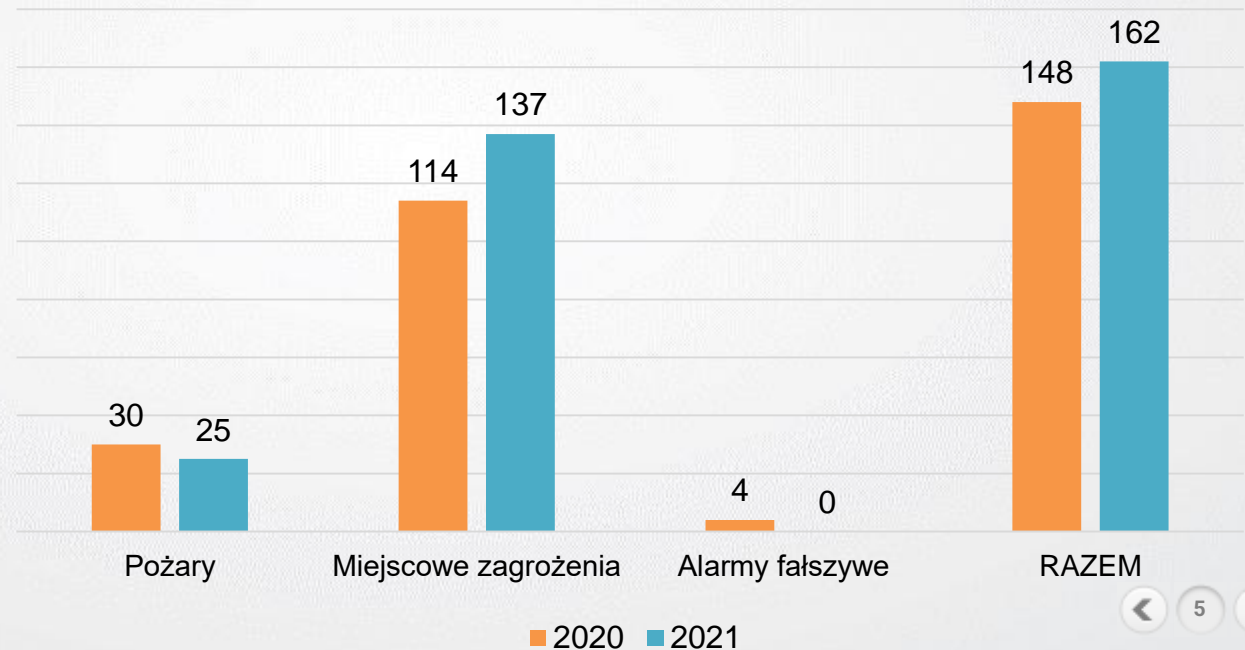

3 Jednostki OSP włączone do
KSRG

6 Jednostek OSP spoza KSRG

10,5 tys. mieszkańców

140 km² - powierzchnia gminy

Zagadnienia operacyjne

Interwencje jednostek ochrony przeciwpożarowej na terenie
gminy Kietrz w roku 2021

OGÓŁEM:

Zagadnienia operacyjne

Ofiary śmiertelne i osoby poszkodowane w wyniku zdarzeń powstałych na terenie gminy Kietrz w 2021 r.

POŻARY:

1 - OFIARA ŚMIERTELNA

MIEJSCOWE ZAGROŻENIA:

3 - OFIARY ŚMIERTELNE

19 - POSZKODOWANYCH

Zagadnienia operacyjne

Porównanie liczby interwencji na terenie gminy Kietrz
w latach 2020 - 2021 w rozbiciu na rodzaj zdarzenia

Zagadnienia operacyjne

Liczba interwencji w 2021 r.
w podziale na 4 gminy powiatu głubczyckiego