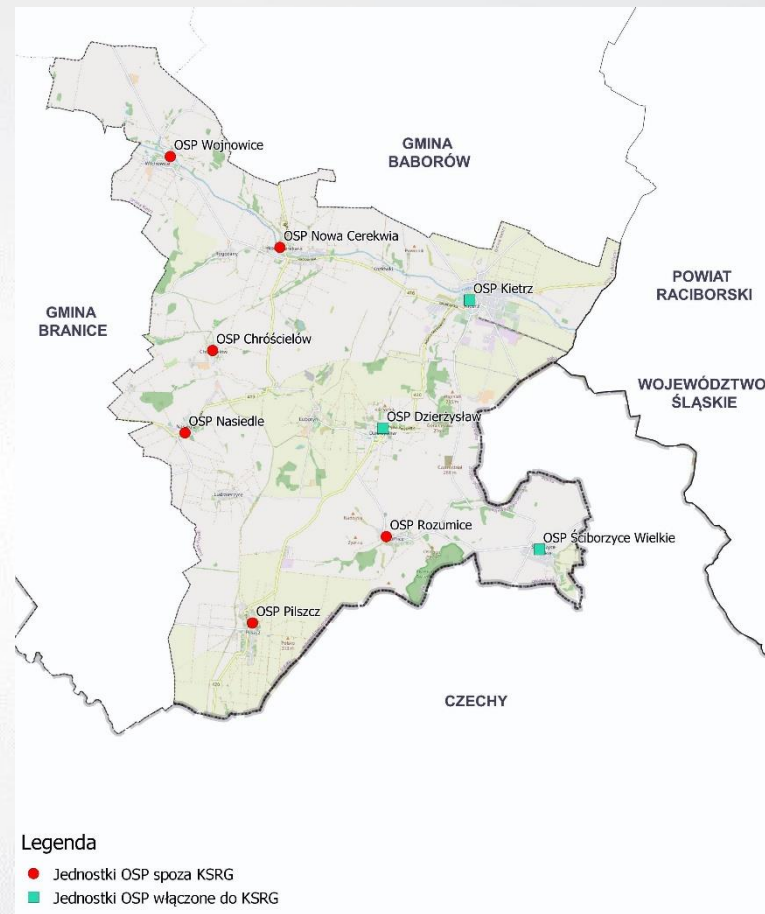

Komenda Powiatowa
Państwowej Straży Pożarnej
w Głubczycach

PAŃSTWOWA STRAŻ POŻARNA

Informacja o stanie bezpieczeństwa przeciwpożarowego
na terenie gminy Kietrz za rok 2021

Zagadnienia operacyjne

Rozmieszczenie JOP na terenie gminy Kietrz

3 Jednostki OSP włączone do
KSRG

6 Jednostek OSP spoza KSRG

10,5 tys. mieszkańców

140 km² - powierzchnia gminy

Zagadnienia operacyjne

Interwencje jednostek ochrony przeciwpożarowej na terenie
gminy Kietrz w roku 2021

OGÓŁEM:

Zagadnienia operacyjne

Ofiary śmiertelne i osoby poszkodowane w wyniku zdarzeń powstałych na terenie gminy Kietrz w 2021 r.

POŻARY:

1 - OFIARA ŚMIERTELNA

MIEJSCOWE ZAGROŻENIA:

3 - OFIARY ŚMIERTELNE

19 - POSZKODOWANYCH