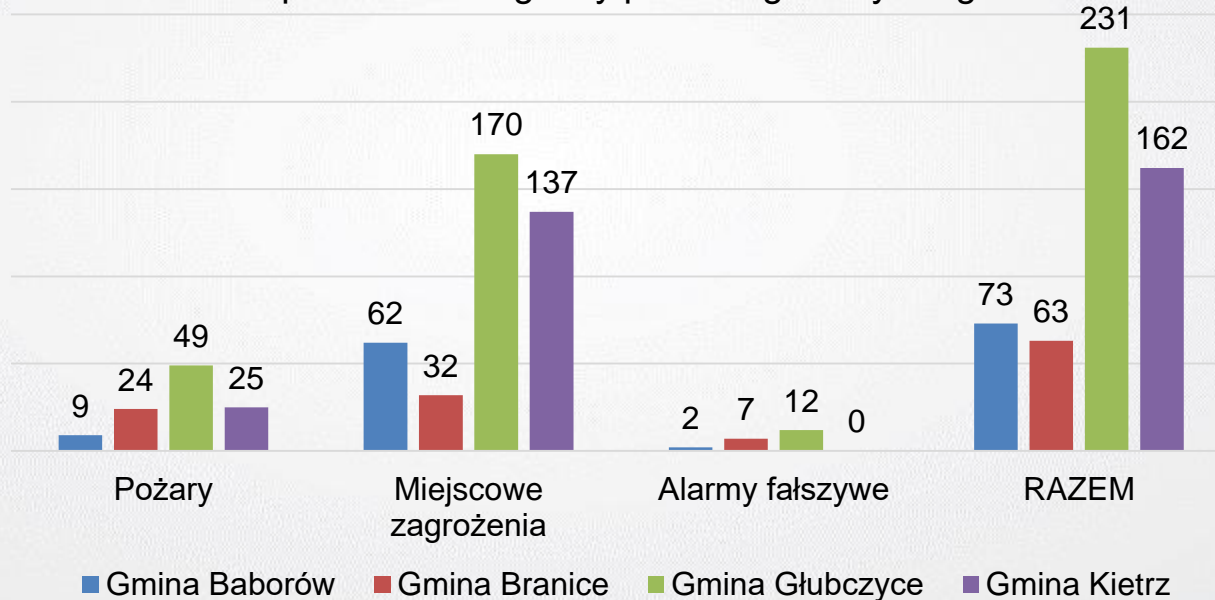

OGÓŁEM:

Zagadnienia operacyjne

Ofiary śmiertelne i osoby poszkodowane w wyniku zdarzeń powstałych na terenie gminy Kietrz w 2021 r.

POŻARY:

1 - OFIARA ŚMIERTELNA

MIEJSCOWE ZAGROŻENIA:

3 - OFIARY ŚMIERTELNE

19 - POSZKODOWANYCH

Zagadnienia operacyjne

Porównanie liczby interwencji na terenie gminy Kietrz
w latach 2020 - 2021 w rozbiciu na rodzaj zdarzenia

Zagadnienia operacyjne

Liczba interwencji w 2021 r.
w podziale na 4 gminy powiatu głubczyckiego