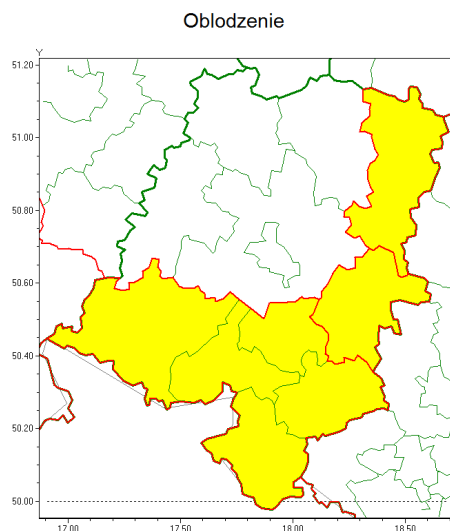

Zasięg ostrzeżenia w województwie

Ostrzeżenie meteorologiczne Nr 26

Nazwa biura	IMGW-PIB Centralne Biuro Prognoz Meteorologicznych - Wydział we Wrocławiu
Zjawisko/stopień zagrożenia	Oblodzenie/ 1
Obszar	województwo opolskie powiat strzelecki
Ważność	od godz. 19:00 dnia 08.03.2021 do godz. 09:00 dnia 09.03.2021
Przebieg	Prognozuje się miejscami zamarzanie mokrej nawierzchni dróg i chodników po opadach deszczu, deszczu ze śniegiem i mokrego śniegu powodujące ich oblodzenie. Temperatura minimalna około -7°C temperatura minimalna przy gruncie około -8°C.
Prawdopodobieństwo wystąpienia zjawiska(%)	80%
Uwagi	Brak.
Dyrektor synoptyk IMGW-PIB	Edyta Socha
Godzina i data wydania	godz. 15:21 dnia 08.03.2021
SMS	IMGW-PIB OSTRZEGA: OBLODZENIE/1 opolskie/strzelecki od 19:00/08.03 do 09:00/09.03.2021 temp. min. około -7 st., przy gruncie około -8 st., lisko.